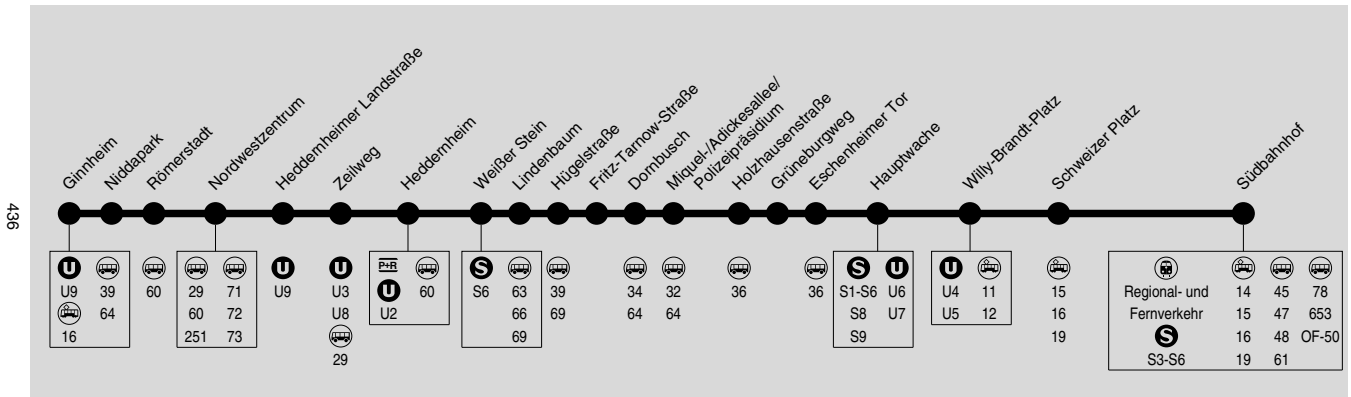

U1

Ginnheim → Heddernheim → Hauptwache → Südbahnhof

RMV-Servicetelefon: 069 / 24 24 80 24

Wegen Gleisbauarbeiten im Bereich Heddernheim kommt es in den Sommerferien zu Fahrplanänderungen. Bitte beachten Sie die Informationen vor Ort oder im Internet auf www.rmv-frankfurt.de.

Weißer Stein	4.20	4.35	4.50	5.05	5.20	5.35	5.50	6.35	6.43	6.50	6.58	7.05	7.13	7.20	7.28	7.35	7.43	7.50	7.58
Lindenbaum	4.21	4.36	4.51	5.06	5.21	5.36	5.51	6.36	6.44	6.51	6.59	7.06	7.14	7.21	7.29	7.36	7.44	7.51	7.59
Hügelstraße	4.22	4.37	4.52	5.07	5.22	5.37	5.52	6.37	6.45	6.52	7.00	7.07	7.15	7.22	7.30	7.37	7.45	7.52	8.00
Fritz-Tarnow-Straße	4.23	4.38	4.53	5.08	5.23	5.38	5.53	6.38	6.46	6.53	7.01	7.08	7.16	7.23	7.31	7.38	7.46	7.53	8.01
Dornbusch	4.25	4.40	4.55	5.10	5.25	5.40	5.55	6.40	6.48	6.55	7.03	7.10	7.18	7.25	7.33	7.40	7.48	7.55	8.03
Miquel-/Adickesallee	4.26	4.41	4.56	5.11	5.26	5.41	5.56	6.41	6.50	6.57	7.05	7.12	7.20	7.27	7.35	7.42	7.50	7.57	8.05
Holzhausenstraße	4.27	4.42	4.57	5.12	5.27	5.42	5.57	6.42	6.51	6.58	7.06	7.13	7.21	7.28	7.36	7.43	7.51	7.58	8.06
Grüneburgweg	4.28	4.43	4.58	5.13	5.28	5.43	5.58	6.43	6.52	6.59	7.07	7.14	7.22	7.29	7.37	7.44	7.52	7.59	8.07
Eschenheimer Tor	4.29	4.44	4.59	5.14	5.29	5.44	5.59	6.44	6.53	7.00	7.08	7.15	7.23	7.30	7.38	7.45	7.53	8.00	8.08
Hauptwache	4.30	4.45	5.00	5.15	5.30	5.45	6.00	6.45	6.54	7.01	7.09	7.16	7.24	7.31	7.39	7.46	7.54	8.01	8.09
Willy-Brandt-Platz	4.31	4.46	5.01	5.16	5.31	5.46	6.01	6.46	6.55	7.02	7.10	7.17	7.25	7.32	7.40	7.47	7.55	8.02	8.10
Schweizer Platz	4.33	4.48	5.03	5.18	5.33	5.48	6.03	6.48	6.57	7.04	7.12	7.19	7.27	7.34	7.42	7.49	7.57	8.04	8.12
Südbahnhof	4.35	4.50	5.05	5.20	5.35	5.50	6.05	6.50	6.59	7.06	7.14	7.21	7.29	7.36	7.44	7.51	7.59	8.06	8.14