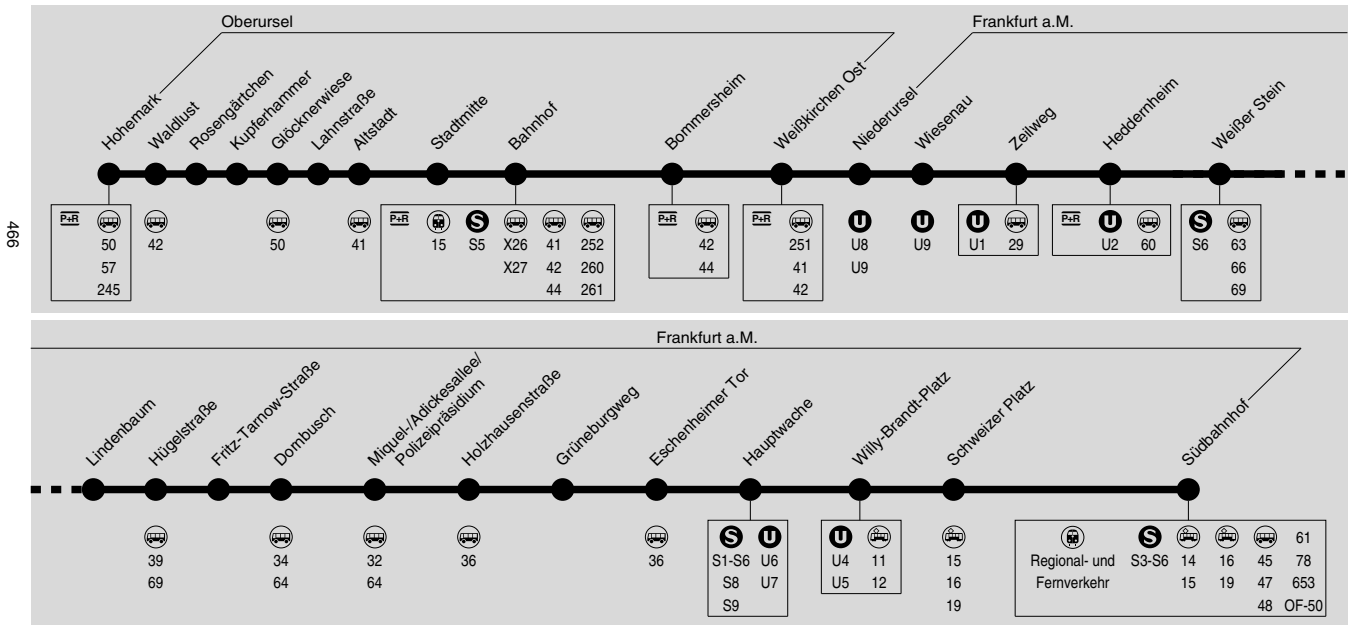

Wegen Gleisbauarbeiten im Bereich Hedderheim kommt es in den Sommerferien zu Fahrplanänderungen.  
Bitte beachten Sie die Informationen vor Ort oder im Internet auf [www.rmv-frankfurt.de](http://www.rmv-frankfurt.de).