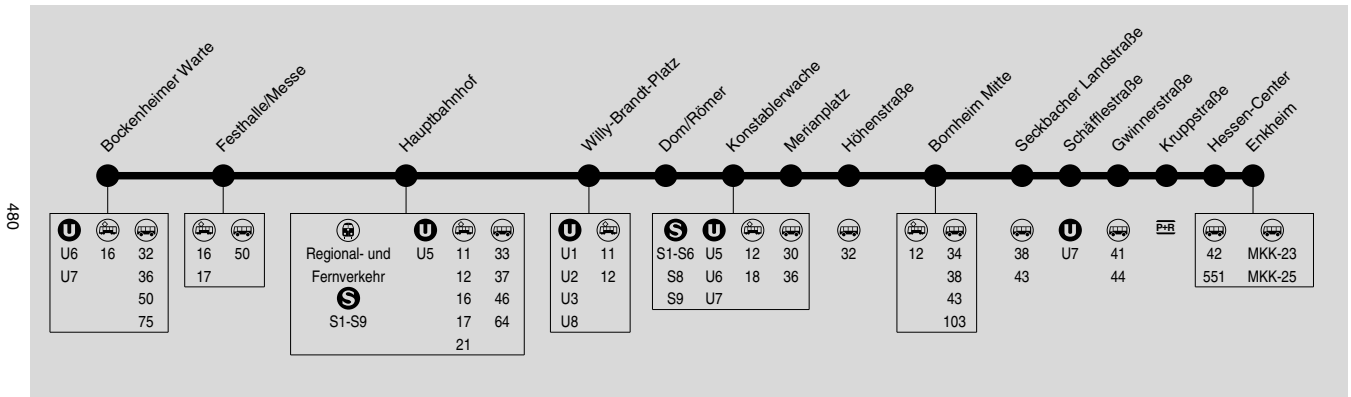

Linie verkehrt am 26.05. und 16.06.2017 wie in den Sommerferien
Sommerferien: 03.07.-11.08.2017

Montag-Freitag (nicht Sommerferien)

Hinweise	U5																	
Bockenheimer Warte	4.04	4.19	4.49	5.04	5.19	5.34	5.49	6.04	6.12	6.19	6.27	6.34	6.42	6.49	6.57	7.04	7.09	7.14
Festhalle/Messe	4.05	4.20	4.50	5.05	5.20	5.35	5.50	6.05	6.13	6.20	6.28	6.35	6.43	6.50	6.58	7.05	7.10	7.15
Hauptbahnhof	★4.11	4.22	4.52	5.07	5.22	5.37	5.52	6.07	6.15	6.22	6.30	6.37	6.45	6.52	7.00	7.07	7.12	7.17
Willy-Brandt-Platz	4.12	4.23	4.53	5.08	5.23	5.38	5.53	6.08	6.16	6.23	6.31	6.38	6.46	6.53	7.01	7.08	7.13	7.18
Dom/Römer	4.13	4.24	4.54	5.09	5.24	5.39	5.54	6.09	6.17	6.24	6.32	6.39	6.47	6.54	7.02	7.09	7.14	7.19
Konstablerwache	4.15	4.26	4.56	5.11	5.26	5.41	5.56	6.11	6.19	6.26	6.34	6.41	6.49	6.56	7.04	7.11	7.16	7.21

Merianplatz	4.28	4.58	5.13	5.28	5.43	5.58	6.13	6.21	6.28	6.36	6.43	6.51	6.58	7.06	7.13	7.18	7.23
Höhenstraße	4.29	4.59	5.14	5.29	5.44	5.59	6.14	6.22	6.29	6.37	6.44	6.52	6.59	7.07	7.14	7.19	7.24
Bornheim Mitte	4.30	5.00	5.15	5.30	5.45	6.00	6.15	6.23	6.30	6.38	6.45	6.53	7.00	7.08	7.15	7.20	7.25
Seckbacher Landstraße	4.31	5.01	5.16	5.31	5.46	6.01	6.16	6.24	6.31	6.39	6.46	6.54	7.01	7.09	7.16	7.21	7.26
Schäfflestraße	3.37	4.07	4.37	5.07	5.37	5.52	6.07	6.22	6.37	6.52	7.07	7.22					
Gwinnerstraße	3.39	4.09	4.39	5.09	5.39	5.54	6.09	6.24	6.39	6.54	7.09	7.24					
Kruppstraße	3.40	4.10	4.40	5.10	5.40	5.55	6.10	6.25	6.40	6.55	7.10	7.25					
Hessen-Center	3.41	4.11	4.41	5.11	5.41	5.56	6.11	6.26	6.41	6.56	7.11	7.26					
Enkheim	3.43	4.13	4.43	5.13	5.43	5.58	6.13	6.28	6.43	6.58	7.13	7.28					