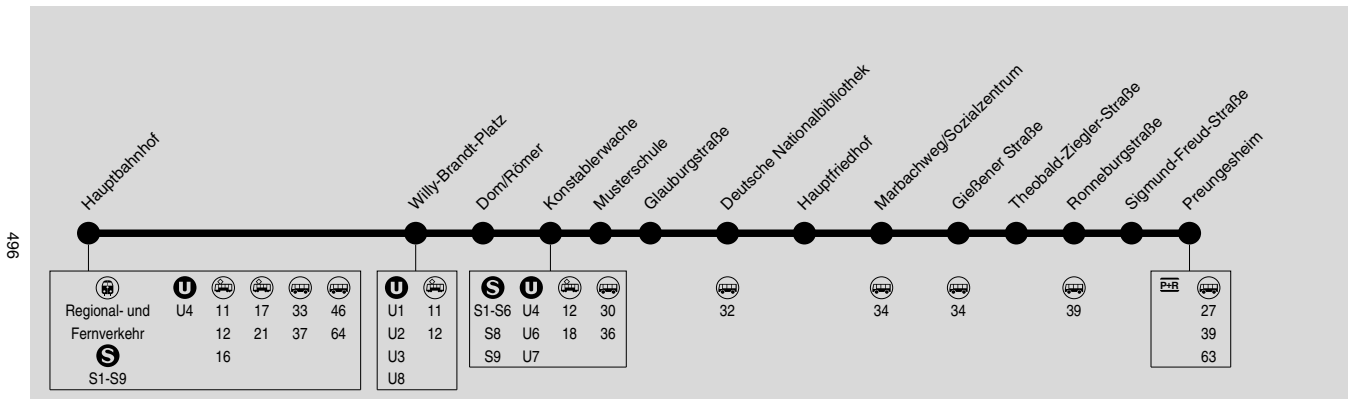

Linie verkehrt am 26.05. und 16.06.2017 wie in den Sommerferien
 Sommerferien: 03.07.-11.08.2017

Montag-Freitag (nicht Sommerferien)

Hauptbahnhof	*4.11	4.26		4.56	5.11	5.16	5.26	5.31	5.41	5.46	5.56	6.04	6.11	6.19	6.26	6.34	6.41	6.49	6.56	7.04
Willy-Brandt-Platz	4.12	4.27		4.57	5.12	5.17	5.27	5.32	5.42	5.47	5.57	6.05	6.12	6.20	6.27	6.35	6.42	6.50	6.57	7.05
Dom/Römer	4.13	4.28		4.58	5.13	5.18	5.28	5.33	5.43	5.48	5.58	6.06	6.13	6.21	6.28	6.36	6.43	6.51	6.58	7.06
Konstablerwache	4.15	4.30	4.45	5.00	5.15	5.20	5.30	5.35	5.45	5.50	6.00	6.08	6.15	6.23	6.30	6.38	6.45	6.53	7.00	7.08
Musterschule	4.17	4.32	4.47	5.02	5.17	5.22	5.32	5.37	5.47	5.52	6.02	6.10	6.17	6.25	6.32	6.40	6.47	6.55	7.02	7.10
Glauburgstraße	4.19	4.34	4.49	5.04	5.19	5.24	5.34	5.39	5.49	5.54	6.04	6.12	6.19	6.27	6.34	6.42	6.49	6.57	7.04	7.12
Dt. Nationalbibliothek	4.21	4.36	4.51	5.06	5.21	5.26	5.36	5.41	5.51	5.56	6.06	6.14	6.21	6.29	6.36	6.44	6.51	6.59	7.06	7.14
Hauptfriedhof	4.23	4.38	4.53	5.08	5.23	5.28	5.38	5.43	5.53	5.58	6.08	6.16	6.23	6.31	6.38	6.46	6.53	7.01	7.08	7.16
Marbachweg/Sozialzentrum	4.26	4.41	4.56	5.11	5.26	5.31	5.41	5.46	5.56	6.01	6.11	6.19	6.26	6.34	6.41	6.49	6.56	7.04	7.11	7.19

Gießener Straße	4.27	4.42	4.57	5.12	5.27	5.32	5.42	5.47	5.57	6.02	6.12	6.20	6.27	6.35	6.42	6.50	6.57	7.05	7.12	7.20
Theobald-Ziegler-Straße	4.29	4.44	4.59	5.14	5.29	5.34	5.44	5.49	5.59	6.04	6.14	6.22	6.29	6.37	6.44	6.52	6.59	7.07	7.14	7.22
Ronneburgstraße	4.30	4.45	5.00	5.15	5.30	5.35	5.45	5.50	6.00	6.05	6.15	6.23	6.30	6.38	6.45	6.53	7.00	7.08	7.15	7.23
Sigmund-Freud-Straße	4.31	4.46	5.01	5.16	5.31	5.36	5.46	5.51	6.01	6.06	6.16	6.24	6.31	6.39	6.46	6.54	7.01	7.09	7.16	7.24
Preungesheim	4.33	4.48	5.03	5.18	5.33	5.38	5.48	5.53	6.03	6.08	6.18	6.26	6.33	6.41	6.48	6.56	7.03	7.11	7.18	7.26