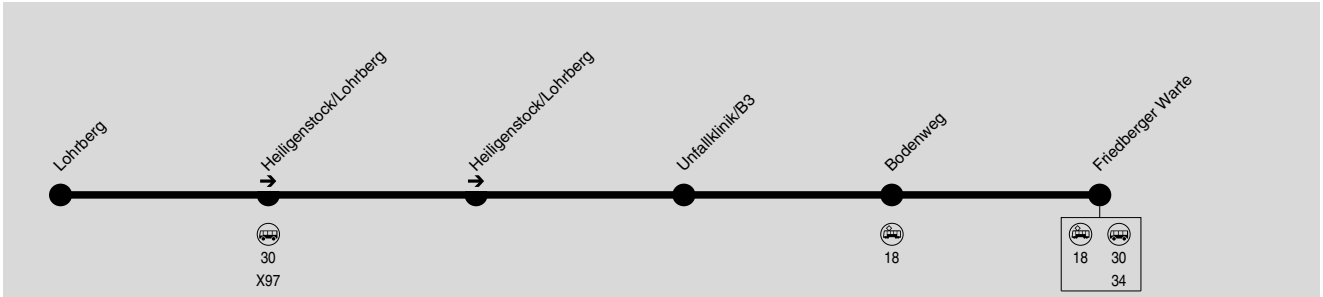

83

Lohrberg → Friedberger Warte

Wegen Bauarbeiten kann sich die Betriebsaufnahme evtl. noch verzögern. Bitte achten Sie auf die Informationen vor Ort und unter www.rmv-frankfurt.de
 Betrieb nur am Wochenende und nur in der Sommerperiode.
 Kleinbus - keine Fahrradbeförderung.

1264

Samstag

Lohrberg	11.15	11.45	12.15	12.45	13.15	13.45	14.15	14.45	alle	19.45	20.15	20.45	21.16	21.46
Heiligenstock/Lohrberg	11.17	11.47	12.17	12.47	13.17	13.47	14.17	14.47	30	19.47	20.17	20.47	21.18	21.48
Heiligenstock/Lohrberg	11.21	11.51	12.21	12.51	13.21	13.51	14.21	14.51	Min	19.51	20.21	20.51	21.22	21.52
Unfallklinik/B3	11.23	11.53	12.23	12.53	13.23	13.53	14.23	14.53		19.53	20.23	20.53	21.24	21.54
Bodenweg	11.25	11.55	12.25	12.55	13.25	13.55	14.25	14.55		19.55	20.25	20.55	21.25	21.55
Friedberger Warte	11.27	11.57	12.27	12.57	13.27	13.57	14.27	14.57		19.57	20.27	20.57	21.27	21.57
18 Friedberger Warte	ab	11.30	12.00	12.30	13.00	13.30	14.00	14.30	15.00	20.00	20.30	21.00	21.31	22.01
18 Konstablerwache	an	11.42	12.12	12.42	13.12	13.42	14.12	14.42	15.12	20.12	20.42	21.12	21.42	22.12

Sonn- und Feiertag

Lohrberg	11.15	11.45	12.15	12.45	13.15	13.45	14.15	14.45	alle	19.45	20.15	20.45	21.16	21.46
Heiligenstock/Lohrberg	11.17	11.47	12.17	12.47	13.17	13.47	14.17	14.47	30	19.47	20.17	20.47	21.18	21.48
Heiligenstock/Lohrberg	11.21	11.51	12.21	12.51	13.21	13.51	14.21	14.51	Min	19.51	20.21	20.51	21.22	21.52
Unfallklinik/B3	11.23	11.53	12.23	12.53	13.23	13.53	14.23	14.53		19.53	20.23	20.53	21.24	21.54
Bodenweg	11.25	11.55	12.25	12.55	13.25	13.55	14.25	14.55		19.55	20.25	20.55	21.25	21.55
Friedberger Warte	11.27	11.57	12.27	12.57	13.27	13.57	14.27	14.57		19.57	20.27	20.57	21.27	21.57
18 Friedberger Warte	ab	11.30	12.00	12.30	13.00	13.30	14.00	14.30	15.00	20.00	20.30	21.00	21.31	22.01
18 Konstablerwache	an	11.42	12.12	12.42	13.12	13.42	14.12	14.42	15.12	20.12	20.42	21.12	21.42	22.12