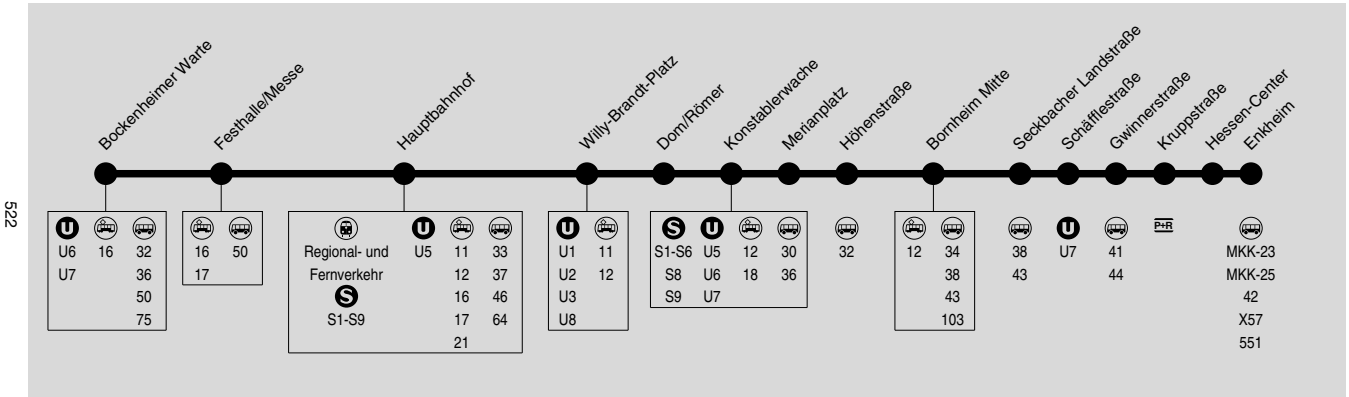

Im Jahr 2018 wird der Frankfurter S-Bahn-Tunnel mehrfach gesperrt. In dieser Zeit gilt ein Sonderfahrplan. Bitte beachten Sie die aktuellen Bekanntmachungen an den Stationen und im Internet auf [www.rmv.de](http://www.rmv.de).

### Montag - Freitag

Hinweise	U5																	
Bockenheimer Warte	4.04	4.19	4.49	5.04	5.19	5.34	5.49	6.04	6.12	6.19	6.27	6.34	6.42	6.49	6.57	7.04	7.09	7.14
Festhalle/Messe	4.05	4.20	4.50	5.05	5.20	5.35	5.50	6.05	6.13	6.20	6.28	6.35	6.43	6.50	6.58	7.05	7.10	7.15
Hauptbahnhof	*4.11	4.22	4.52	5.07	5.22	5.37	5.52	6.07	6.15	6.22	6.30	6.37	6.45	6.52	7.00	7.07	7.12	7.17
Willy-Brandt-Platz	4.12	4.23	4.53	5.08	5.23	5.38	5.53	6.08	6.16	6.23	6.31	6.38	6.46	6.53	7.01	7.08	7.13	7.18
Dom/Römer	4.13	4.24	4.54	5.09	5.24	5.39	5.54	6.09	6.17	6.24	6.32	6.39	6.47	6.54	7.02	7.09	7.14	7.19
Konstablerwache	4.15	4.26	4.56	5.11	5.26	5.41	5.56	6.11	6.19	6.26	6.34	6.41	6.49	6.56	7.04	7.11	7.16	7.21
Merianplatz	4.28	4.58	5.13	5.28	5.43	5.58	6.13	6.21	6.28	6.36	6.43	6.51	6.58	7.06	7.13	7.18	7.23	7.24
Höhenstraße	4.29	4.59	5.14	5.29	5.44	5.59	6.14	6.22	6.29	6.37	6.44	6.52	6.59	7.07	7.14	7.19	7.24	7.24
Bornheim Mitte	4.30	5.00	5.15	5.30	5.45	6.00	6.15	6.23	6.30	6.38	6.45	6.53	7.00	7.08	7.15	7.20	7.25	7.25
Seckbacher Landstraße	4.31	5.01	5.16	5.31	5.46	6.01	6.16	6.24	6.31	6.39	6.46	6.54	7.01	7.09	7.16	7.21	7.26	7.26
Schäfflestraße	3.37	4.07	4.37	5.07	5.37	5.52	6.07	6.22	6.37	6.47	6.52	7.07	7.17	7.22	7.27	7.32	7.37	7.42
Gwinnerstraße	3.39	4.09	4.39	5.09	5.39	5.54	6.09	6.24	6.39	6.49	6.54	7.09	7.19	7.24	7.29	7.34	7.39	7.44
Kruppstraße	3.40	4.10	4.40	5.10	5.40	5.55	6.10	6.25	6.40	6.50	6.55	7.10	7.20	7.25	7.30	7.35	7.40	7.45
Hessen-Center	3.41	4.11	4.41	5.11	5.41	5.56	6.11	6.26	6.41	6.51	6.56	7.11	7.21	7.26	7.31	7.36	7.41	7.46
Enkheim	3.43	4.13	4.43	5.13	5.43	5.58	6.13	6.28	6.43	6.53	6.58	7.13	7.23	7.28	7.33	7.38	7.43	7.48

U5 = Zug der Linie U5 nach Preungesheim \* = Ankunft 4 Minuten vor der dargestellten Abfahrtszeit.