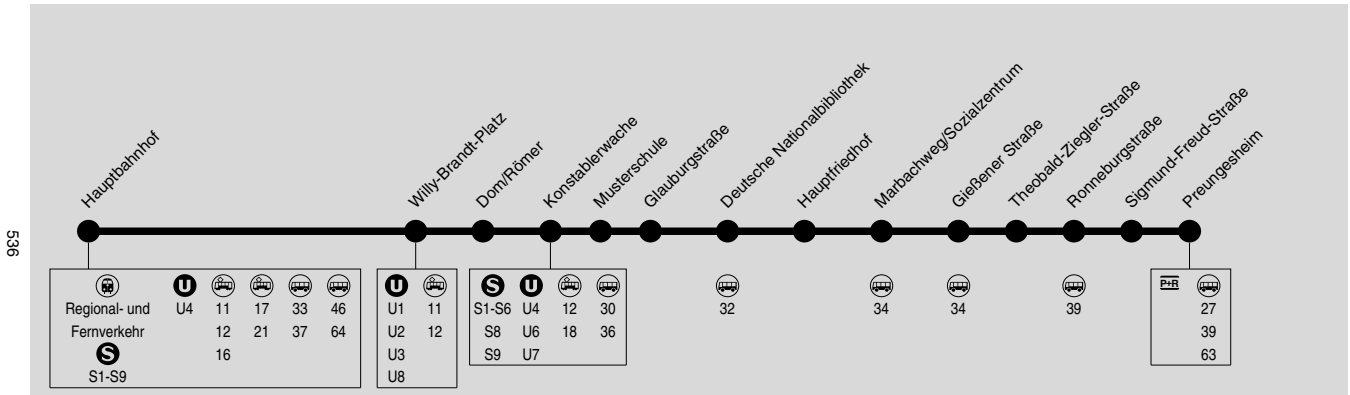

Im Jahr 2018 wird der Frankfurter S-Bahn-Tunnel mehrfach gesperrt. In dieser Zeit gilt ein Sonderfahrplan. Bitte beachten Sie die aktuellen Bekanntmachungen an den Stationen und im Internet auf www.rmv.de.

Montag - Freitag

Hauptbahnhof	★4.11	4.26		4.56	5.11	5.16	5.26	5.31	5.41	5.46	5.56	6.04	6.11	6.19	6.26	6.34	6.41	6.49	6.56	7.04
Willy-Brandt-Platz	4.12	4.27		4.57	5.12	5.17	5.27	5.32	5.42	5.47	5.57	6.05	6.12	6.20	6.27	6.35	6.42	6.50	6.57	7.05
Dom/Römer	4.13	4.28		4.58	5.13	5.18	5.28	5.33	5.43	5.48	5.58	6.06	6.13	6.21	6.28	6.36	6.43	6.51	6.58	7.06
Konstablerwache	4.15	4.30	4.45	5.00	5.15	5.20	5.30	5.35	5.45	5.50	6.00	6.08	6.15	6.23	6.30	6.38	6.45	6.53	7.00	7.08
Musterschule	4.17	4.32	4.47	5.02	5.17	5.22	5.32	5.37	5.47	5.52	6.02	6.10	6.17	6.25	6.32	6.40	6.47	6.55	7.02	7.10
Glauburgstraße	4.19	4.34	4.49	5.04	5.19	5.24	5.34	5.39	5.49	5.54	6.04	6.12	6.19	6.27	6.34	6.42	6.49	6.57	7.04	7.12
Dt. Nationalbibliothek	4.21	4.36	4.51	5.06	5.21	5.26	5.36	5.41	5.51	5.56	6.06	6.14	6.21	6.29	6.36	6.44	6.51	6.59	7.06	7.14
Hauptfriedhof	4.23	4.38	4.53	5.08	5.23	5.28	5.38	5.43	5.53	5.58	6.08	6.16	6.23	6.31	6.38	6.46	6.53	7.01	7.08	7.16
Marbachweg/Sozialzentrum	4.25	4.40	4.55	5.10	5.25	5.30	5.40	5.45	5.55	6.00	6.10	6.19	6.26	6.34	6.41	6.49	6.56	7.04	7.11	7.19