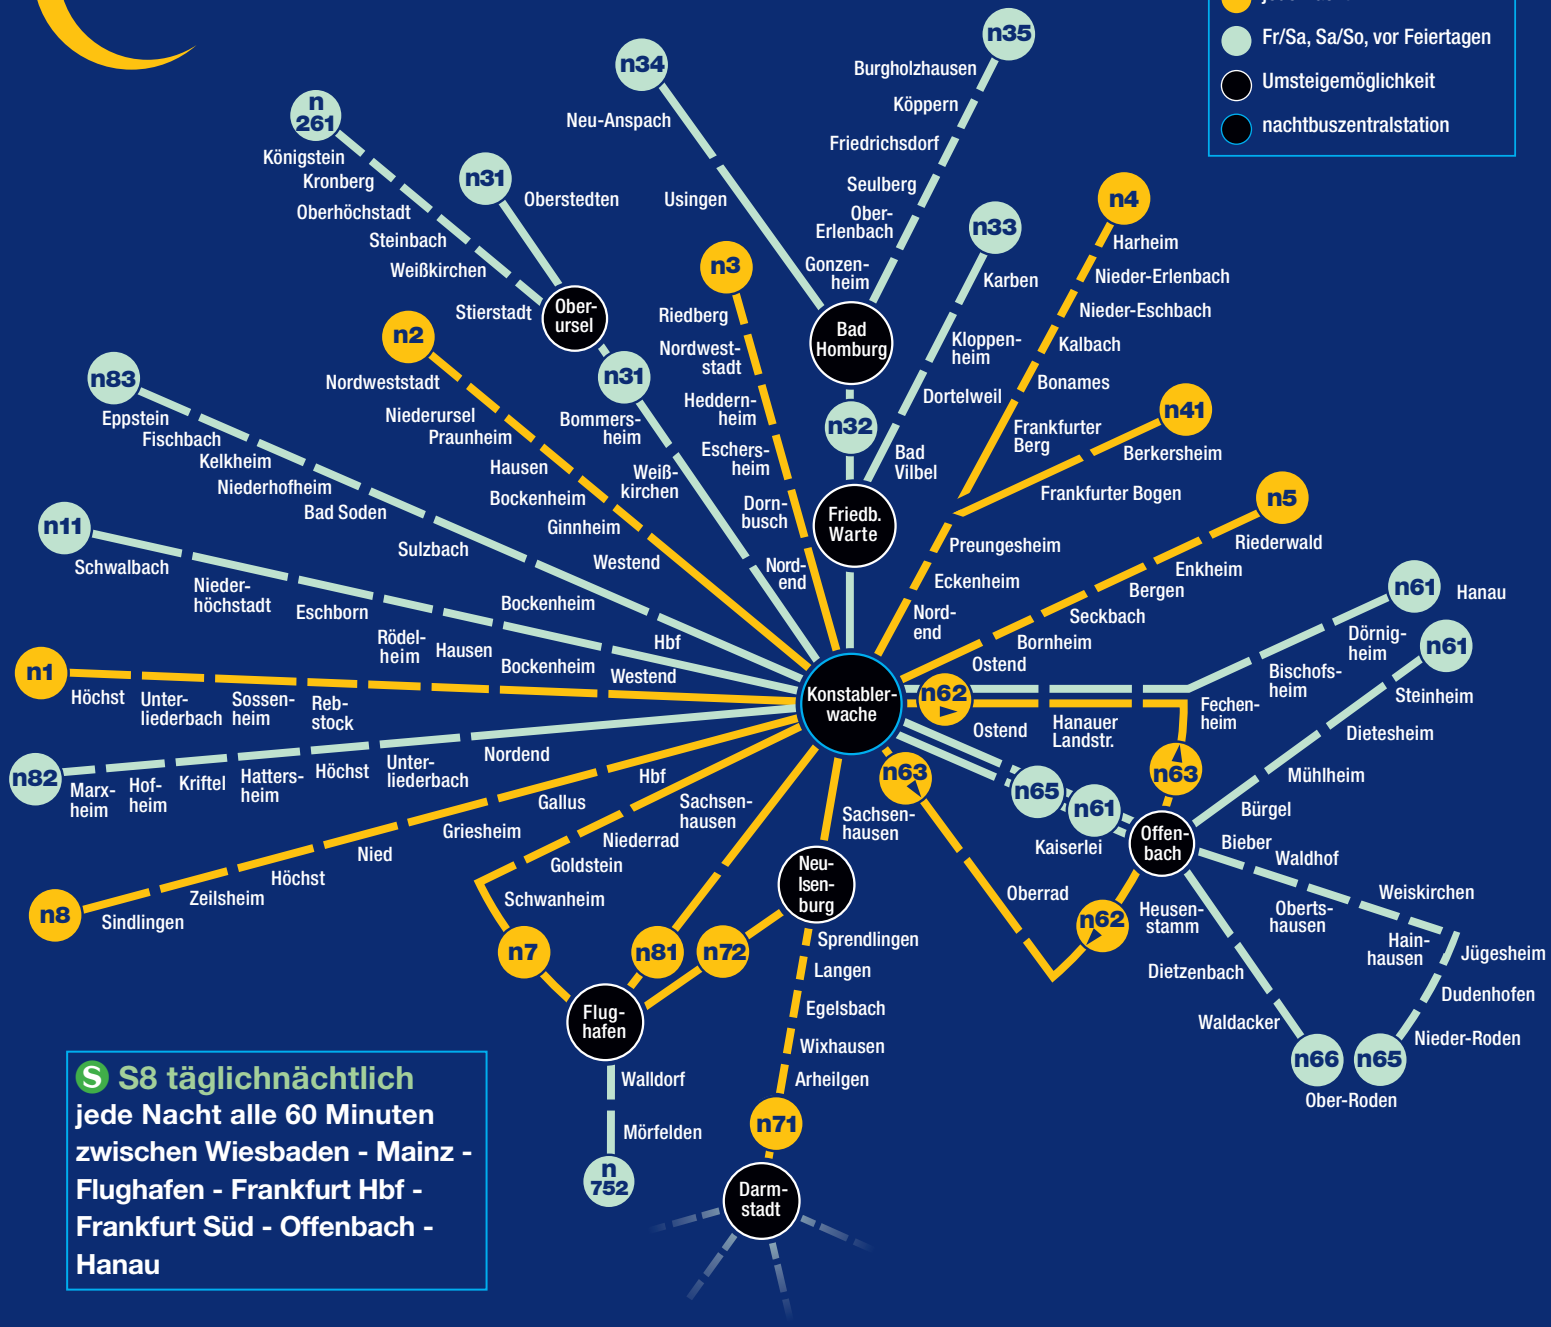

nachtbusfrankfurtrheinmain

- jede Nacht
- Fr/Sa, Sa/So, vor Feiertagen
- Umsteigemöglichkeit
- nachtbuszentralstation

S S8 täglichnächtlich
 jede Nacht alle 60 Minuten
 zwischen Wiesbaden - Mainz -
 Flughafen - Frankfurt Hbf -
 Frankfurt Süd - Offenbach -
 Hanau

täglichnächtlich

- jede Nacht
- ab nachtbuszentralstation Konstablerwache von 1.30 bis 3.30 Uhr
- alle 30 oder 60 Minuten
- Fr/Sa, Sa/So, vor Feiertagen teils alle 15 Minuten

wochenunendlich

- Fr/Sa, Sa/So, vor Feiertagen
- ab nachtbuszentralstation Konstablerwache von 1.30 bis 3.30 Uhr
- alle 60 Minuten
- mit Anschlüssen in die Region

Infos rund um die Uhr:

- RMV-Servicetelefon
069 / 24 24 80 24
- www.nachtbus-frankfurt.de

Mehr Informationen:

- Fahrplan **nachtbusfrankfurtrheinmain** erhältlich bei VGF-TicketCentern und der Verkehrsinsel an der Hauptwache
- RMV-Fahrplanauskunft: www.rmv.de