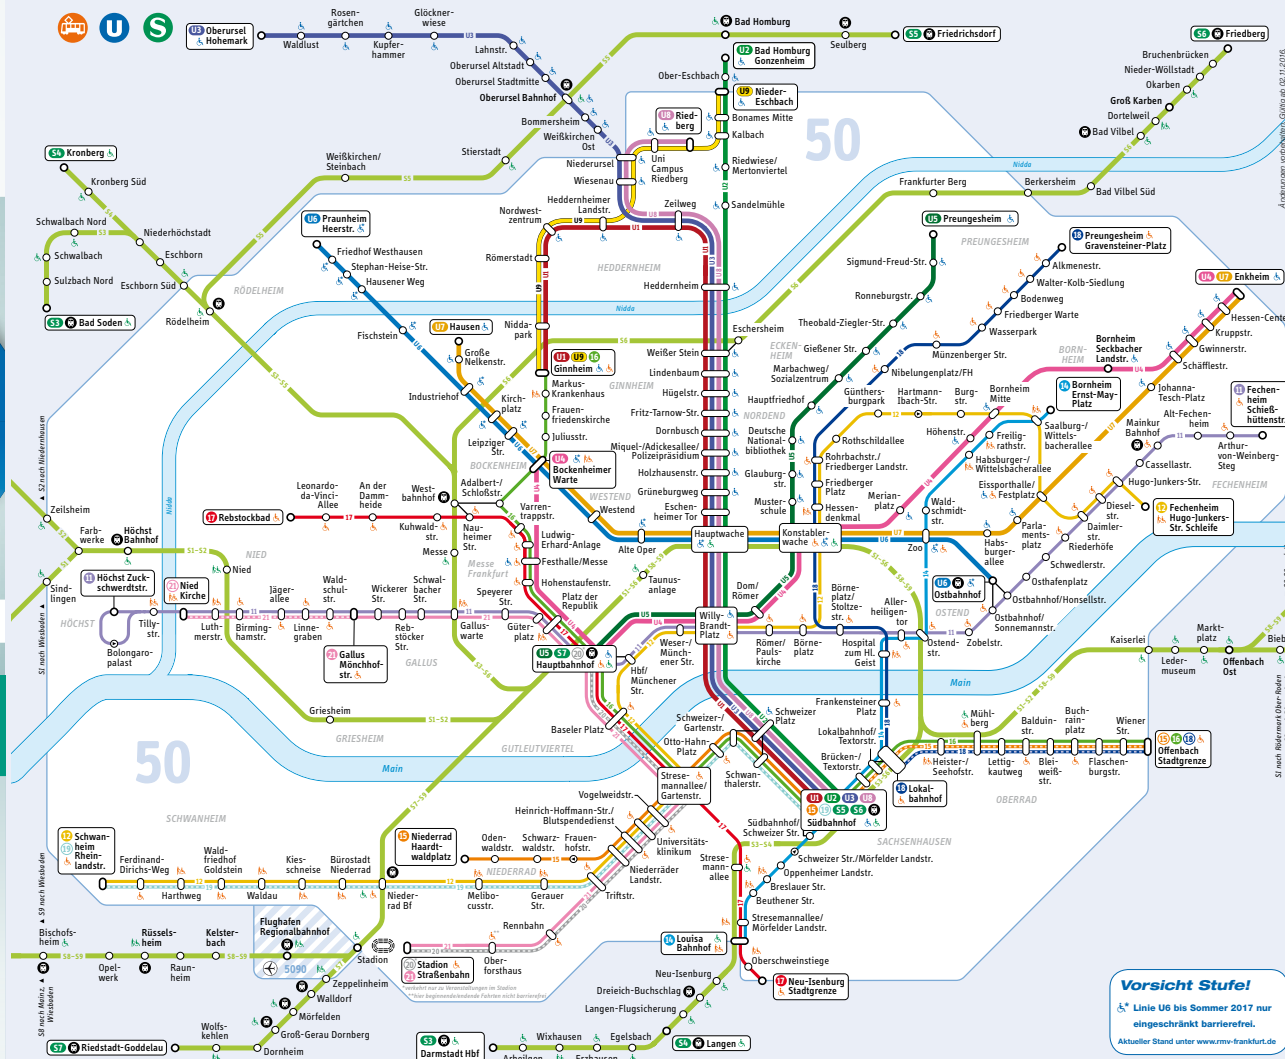

Straßenbahn Tram	U-Bahn Subway	S-Bahn Commuter train	Haltestelle nur in eine Richtung Stop in one direction only	Haltestellen fußläufig erreichbar Stops reachable on foot	Straßenbahn barrierefrei / eingeschränkt barrierefrei Tram barrier-free / limited barrier-free access	U-Bahn barrierefrei / eingeschränkt barrierefrei Subway barrier-free / limited barrier-free access	U6 bis Sommer 2017 eingeschränkt barrierefrei, andere U-Bahn-Linien barrierefrei U6 until summer 2017 limited barrier-free access, other subway lines barrier-free	S-Bahn barrierefrei / eingeschränkt barrierefrei Commuter train barrier-free / limited barrier-free access	RE-/SE-/RB-Haltestelle RE/SE/RB stop keine Hinweise zur Barrierefreiheit no information regarding barrier-free access
					Tarifgebiet 50, Frankfurt am Main Fare Zone 50, Frankfurt am Main	Tarifgebiet 5090, Flughafen Fare Zone 5090, Airport			

- Ffm Ginnheim >>
- Niddapark
- Römerstadt >>
- Nordwestzentrum >>
- Heddernheimer Landstraße >>
- Zeilweg >>
- Heddernheim >>
- Weißer Stein >>
- Lindenbaum
- Hügelstraße >>
- Fritz-Tarnow-Straße
- Dornbusch >>
- Miquel-/Adickesallee/Polizeipräsidium >>
- Holzhausenstraße >>
- Grüneburgweg
- Eschenheimer Tor >>
- Hauptwache >>
- Willy-Brandt-Platz >>
- Schweizer Platz >>
- Südbahnhof >>

10-Minuten-Garantie:

Zu spät? Geld zurück!

- bei mehr als 10 Minuten Verspätung am Ziel
- gültig in U-Bahn, Straßenbahn und Bus
- für Einzel-, Tages- und alle Zeitkarten