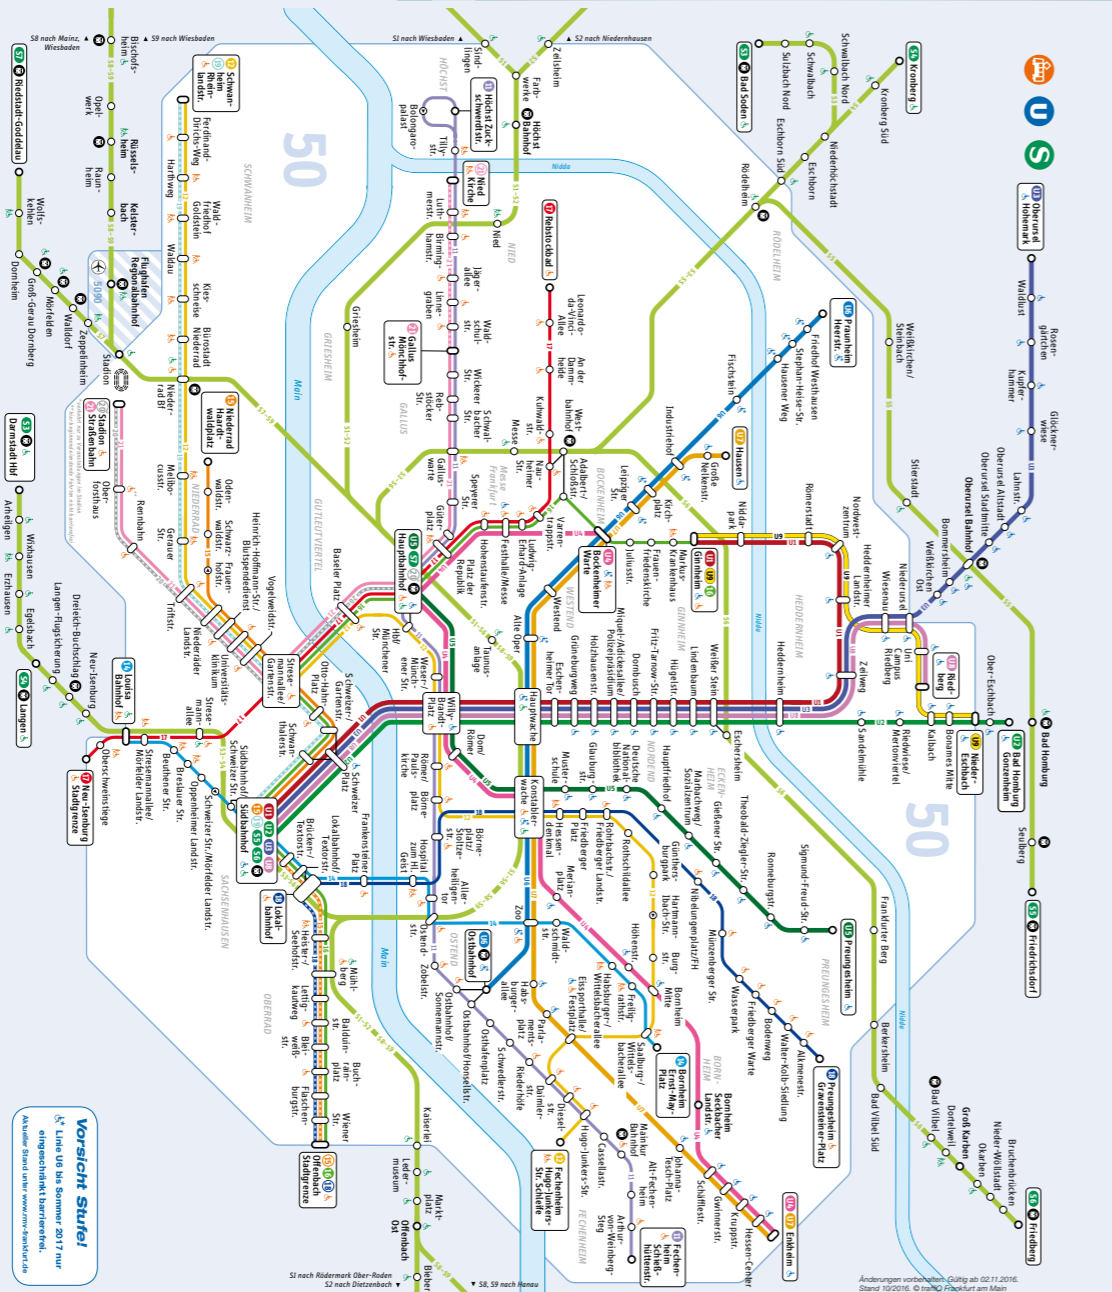

U4 Enkheim >> Bornheim >> Konstablerwache >> Hauptbahnhof >> Messe >> Bockenheimer Warte

Linie verkehrt am 26.05. und 16.06.2017 wie in den Sommerferien
Sommerferien: 03.07. - 11.08.2017

Table with 20 columns (stations) and 20 rows (times) for Monday-Friday (Sommerferien) and Saturday. Stations include Enkheim, Hessen-Center, Kruppstraße, Gwinnerstraße, Schäfflestraße, etc.

Table with 20 columns (stations) and 20 rows (times) for Saturday. Stations include Enkheim, Hessen-Center, Kruppstraße, Gwinnerstraße, Schäfflestraße, etc.

Table with 20 columns (stations) and 20 rows (times) for Sunday and Public Holidays. Stations include Enkheim, Hessen-Center, Kruppstraße, Gwinnerstraße, Schäfflestraße, etc.

Linienetzplan Frankfurt am Main

Enkheim
Bornheim
Seckbacher Landstr.
Konstablerwache
Hauptbahnhof
Bockenheimer Warte
und zurück ...

10-Minuten-Garantie:
Zu spät? Geld zurück!

- bei mehr als 10 Minuten Verspätung am Ziel
- gültig in U-Bahn, Straßenbahn und Bus
- für Einzel-, Tages- und alle Zeitkarten

Sonn- und Feiertag Table with columns for station names and departure times.

U4 Enkheim >> Bornheim >> Konstablerwache >> Hauptbahnhof >> Messe >> Bockenheimer Warte Table with columns for station names and departure times.