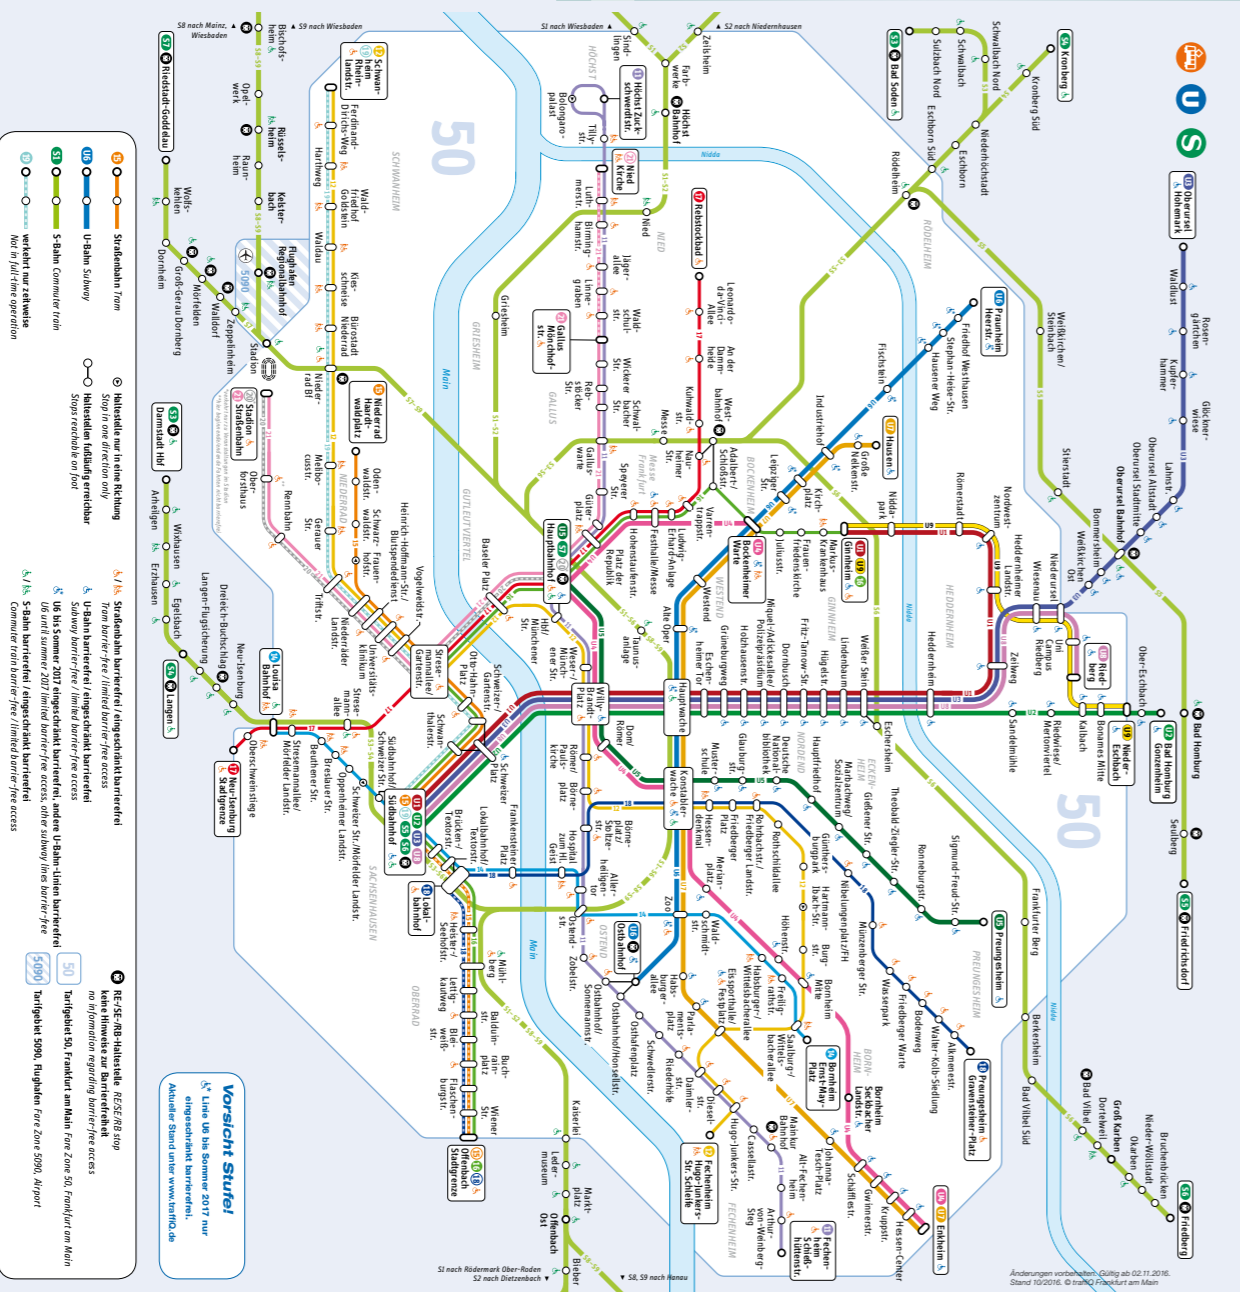

Mobilitätszentrale Verkehrsinsel
An der Hauptwache / Zeil 129

Fahrplan- und Tarifauskünfte
RMV-Zeitkarten und DB-Fahrkarten
CarSharing
Informationen für Radfahrer
touristische Informationen

Unsere Öffnungszeiten
Montag – Freitag 9.00 – 20.00 Uhr
Samstag 9.30 – 16.00 Uhr

www.rmv-frankfurt.de

RMV-Servicetelefon
069 / 24 24 80 24

U5

2017

**Preungesheim
Konstablerwache
Hauptbahnhof
und zurück ...**

Linienfahrplan ab 11.12.2016

10-Minuten-Garantie: Zu spät? Geld zurück!

- bei mehr als 10 Minuten Verspätung am Ziel
- gültig in U-Bahn, Straßenbahn und Bus
- für Einzel-, Tages- und alle Zeitkarten

Herausgeber:
VGF - Lokale Verkehrs-gesellschaft Frankfurt am Main mbH
Sternstraße 9-17 - 60313 Frankfurt am Main
www.vgf.de - beratung@vgf.de - Alle Angaben ohne Gewähr.
Stand: 10.12.2016 - Nachdruck - allen Inhabern vorbehalten - nur im schrift-
lichen Einverständnis der VGF. VGF AG & ACHTUNG! www.vgf.de