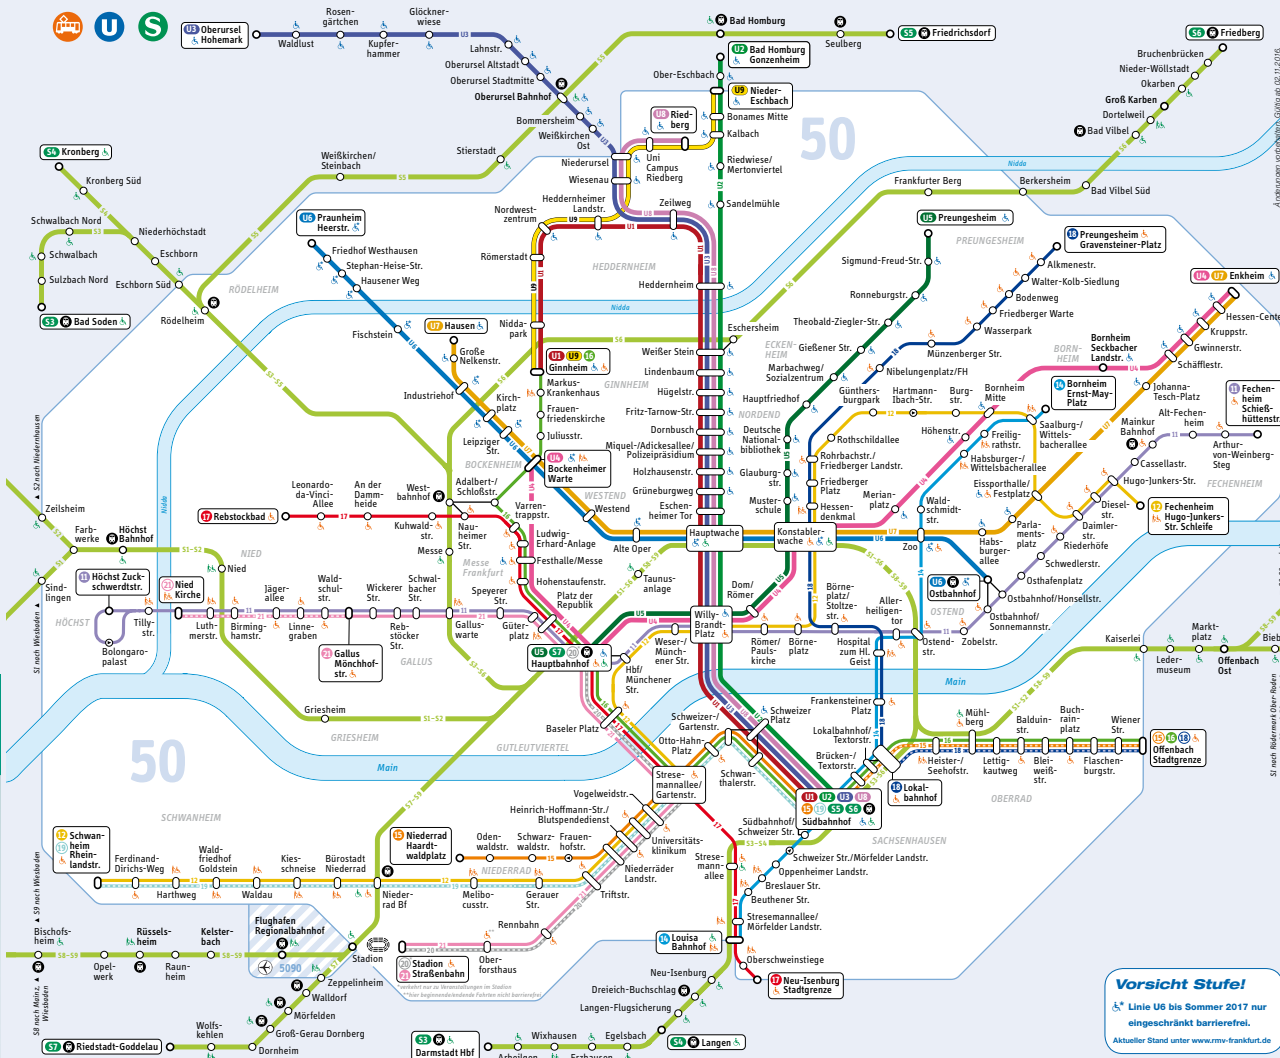

Straßenbahn Tram	Haltestelle nur in eine Richtung Stop in one direction only	Straßenbahn barrierefrei / eingeschränkt barrierefrei Tram barrier-free / limited barrier-free access	RE-/SE-/RB-Haltestelle RE/SE/RB stop keine Hinweise zur Barrierefreiheit no information regarding barrier-free access
U-Bahn Subway	Haltestellen fußläufig erreichbar Stops reachable on foot	U-Bahn barrierefrei / eingeschränkt barrierefrei Subway barrier-free / limited barrier-free access	Tarifgebiet 50, Frankfurt am Main Fare Zone 50, Frankfurt am Main
S-Bahn Commuter train		U6 bis Sommer 2017 eingeschränkt barrierefrei, andere U-Bahn-Linien barrierefrei U6 until summer 2017 limited barrier-free access, other subway lines barrier-free	Tarifgebiet 5090, Flughafen Fare Zone 5090, Airport
S-Bahn barrierefrei / eingeschränkt barrierefrei Commuter train barrier-free / limited barrier-free access			

- Ffm Nieder-Eschbach >>
- Bonames Mitte >>
- Kalbach >>
- Riedberg >>
- Uni Campus Riedberg >>
- Niederursel >>
- Wiesenu >>
- Hedderheimer Landstr. >>
- Nordwestzentrum >>
- Römerstadt >>
- Niddapark
- Ginnheim >>

10-Minuten-Garantie:

Zu spät? Geld zurück!

- bei mehr als 10 Minuten Verspätung am Ziel
- gültig in U-Bahn, Straßenbahn und Bus
- für Einzel-, Tages- und alle Zeitkarten

Herausgeber:
traffIQ - Lokale Nahverkehrsgesellschaft Frankfurt am Main mbH
Stiftstraße 9-17 · 60313 Frankfurt am Main
www.traffIQ.de · beratung@traffIQ.de · Alle Angaben ohne Gewähr.
© traffIQ 2016 · Nachdruck - auch auszugsweise - nur mit schriftlicher Genehmigung von traffIQ gestattet.
Gesamtherstellung: OPTION VERLAG & AGENTUR www.option-verlag.de