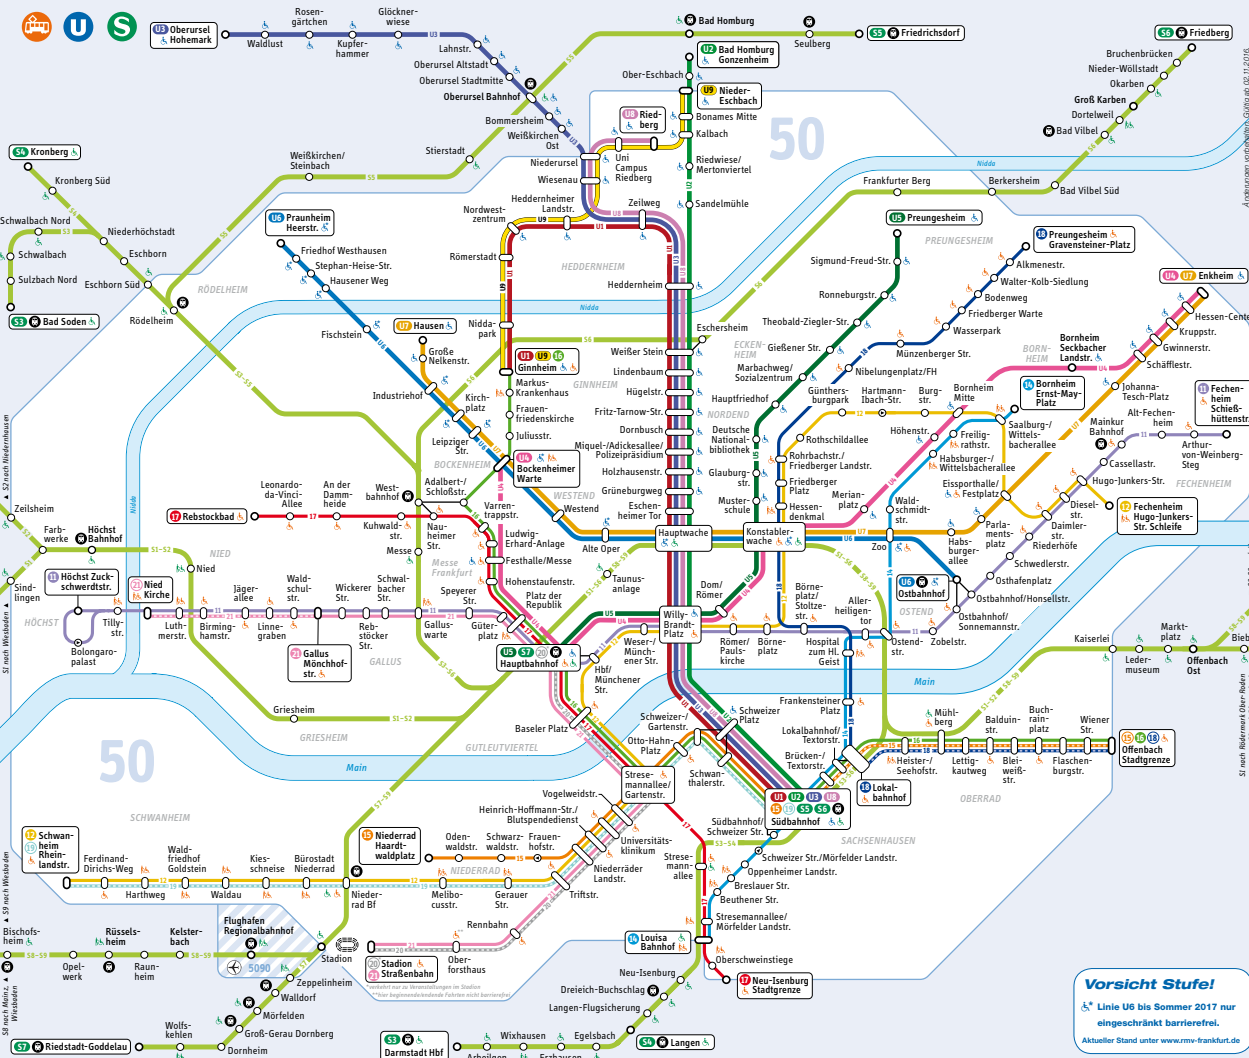

S-Bahn Commuter train	Haltestelle nur in eine Richtung Stop in one direction only	Straßbahn barrierefrei / eingeschränkt barrierefrei Tram barrier-free / limited barrier-free access	RE-/SE-/RB-Haltestelle RE/SE/RB stop keine Hinweise zur Barrierefreiheit no information regarding barrier-free access
U-Bahn Subway	Haltestellen fußläufig erreichbar Stops reachable on foot	U-Bahn barrierefrei / eingeschränkt barrierefrei Subway barrier-free / limited barrier-free access	Tarifgebiet 50, Frankfurt am Main Fare Zone 50, Frankfurt am Main
S-Bahn barrierefrei / eingeschränkt barrierefrei Commuter train barrier-free / limited barrier-free access		U6 bis Sommer 2017 eingeschränkt barrierefrei, andere U-Bahn-Linien barrierefrei U6 until summer 2017 limited barrier-free access, other subway lines barrier-free	Tarifgebiet 5090, Flughafen Fare Zone 5090, Airport

- Ffm Nieder-Eschbach >>
- Bonames Mitte >>
- Kalbach >>
- Riedberg >>
- Uni Campus Riedberg >>
- Niederursel >>
- Wiesenu >>
- Hedderheimer Landstr. >>
- Nordwestzentrum >>
- Römerstadt >>
- Niddapark
- Ginnheim >>

10-Minuten-Garantie:

Zu spät? Geld zurück!

- bei mehr als 10 Minuten Verspätung am Ziel
- gültig in U-Bahn, Straßenbahn und Bus
- für Einzel-, Tages- und alle Zeitkarten

Herausgeber:
traffIQ - Lokale Nahverkehrsgesellschaft Frankfurt am Main mbH
Stiftstraße 9-17 · 60313 Frankfurt am Main
www.traffIQ.de · beratung@traffIQ.de · Alle Angaben ohne Gewähr.
© traffIQ 2016 · Nachdruck - auch auszugsweise - nur mit schriftlicher Genehmigung von traffIQ gestattet.
Gesamtherstellung: OPTION VERLAG & AGENTUR www.option-verlag.de